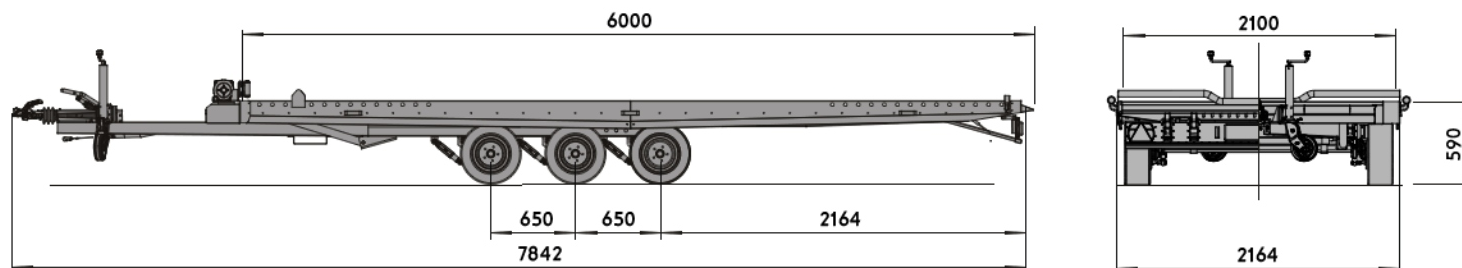

Přehled informací

Cena: 269 700,- Kč (326 337,- Kč s DPH)

Autotransportér TA-NO T5A-14H se sklápěcí plošinou určený k přepravě osobních a dodávkových automobilů.

- Náprava: 3x 1350 kg. (tridem)
- Rozměry ložné plochy: 6000 x 2100 mm.
- Kola: 195/55R10C.
- Maximální technicky přípustná hmotnost: 3500 kg.
- Hmotnost přívěsu: 1005 kg. (základní verze)
- Doložnost: 2495 kg.

Základní verze obsahuje:

- Přepravní plošina je vyrobena z hliníkových podlahových panelů s protiskluzovým povrchem
- Systém upevnění nákladu – AIRLINE
- Plastový klín pro kola (2 kusy)
- Automaticky sklopné opěrné kolečko
- Multi-LED světla
- Automatické sklápění zadního nárazníku se světly
- Elektrický naviják s dálkovým ovládním a syntetickým lanem
- Elektricky ovládané sklápění přívěsu s dálkovým ovládním (pro nouzový provoz vybaveno i ručním čerpadlem)
- Barevné lakování

Příplatková výbava:

- 3 600,- Kč (4 356,- Kč s DPH) Rezervní kolo (+14 kg)
- 1 950,- Kč (2 360,- Kč s DPH) Přídavná nabíječka akumulátoru
- 14 700,- Kč (17 787,- Kč s DPH) Ráfky z lehkých slitin (+6 kg na 6 kusů)
- 4 800,- Kč (5 808,- Kč s DPH) Hliníková zarážka kol (1 kus)
- 8 850,- Kč (10 709,- Kč s DPH) Stabilizátor s integrovaným zámek (+2 kg)
- 2 700,- Kč (3 267,- Kč s DPH) Tažné oko DIN 40mm

ZÁKLADNÍ INFORMACE

Typ vozidla	Autopřepravník, Přepravník minibagru
Značka	TA-NO

TECHNICKÁ SPECIFIKACE

Počet náprav	3 ks
Nosnost nápravy	1350 kg
Kola	195/55R10C
Rozměry ložné plochy	6000 x 2100 mm